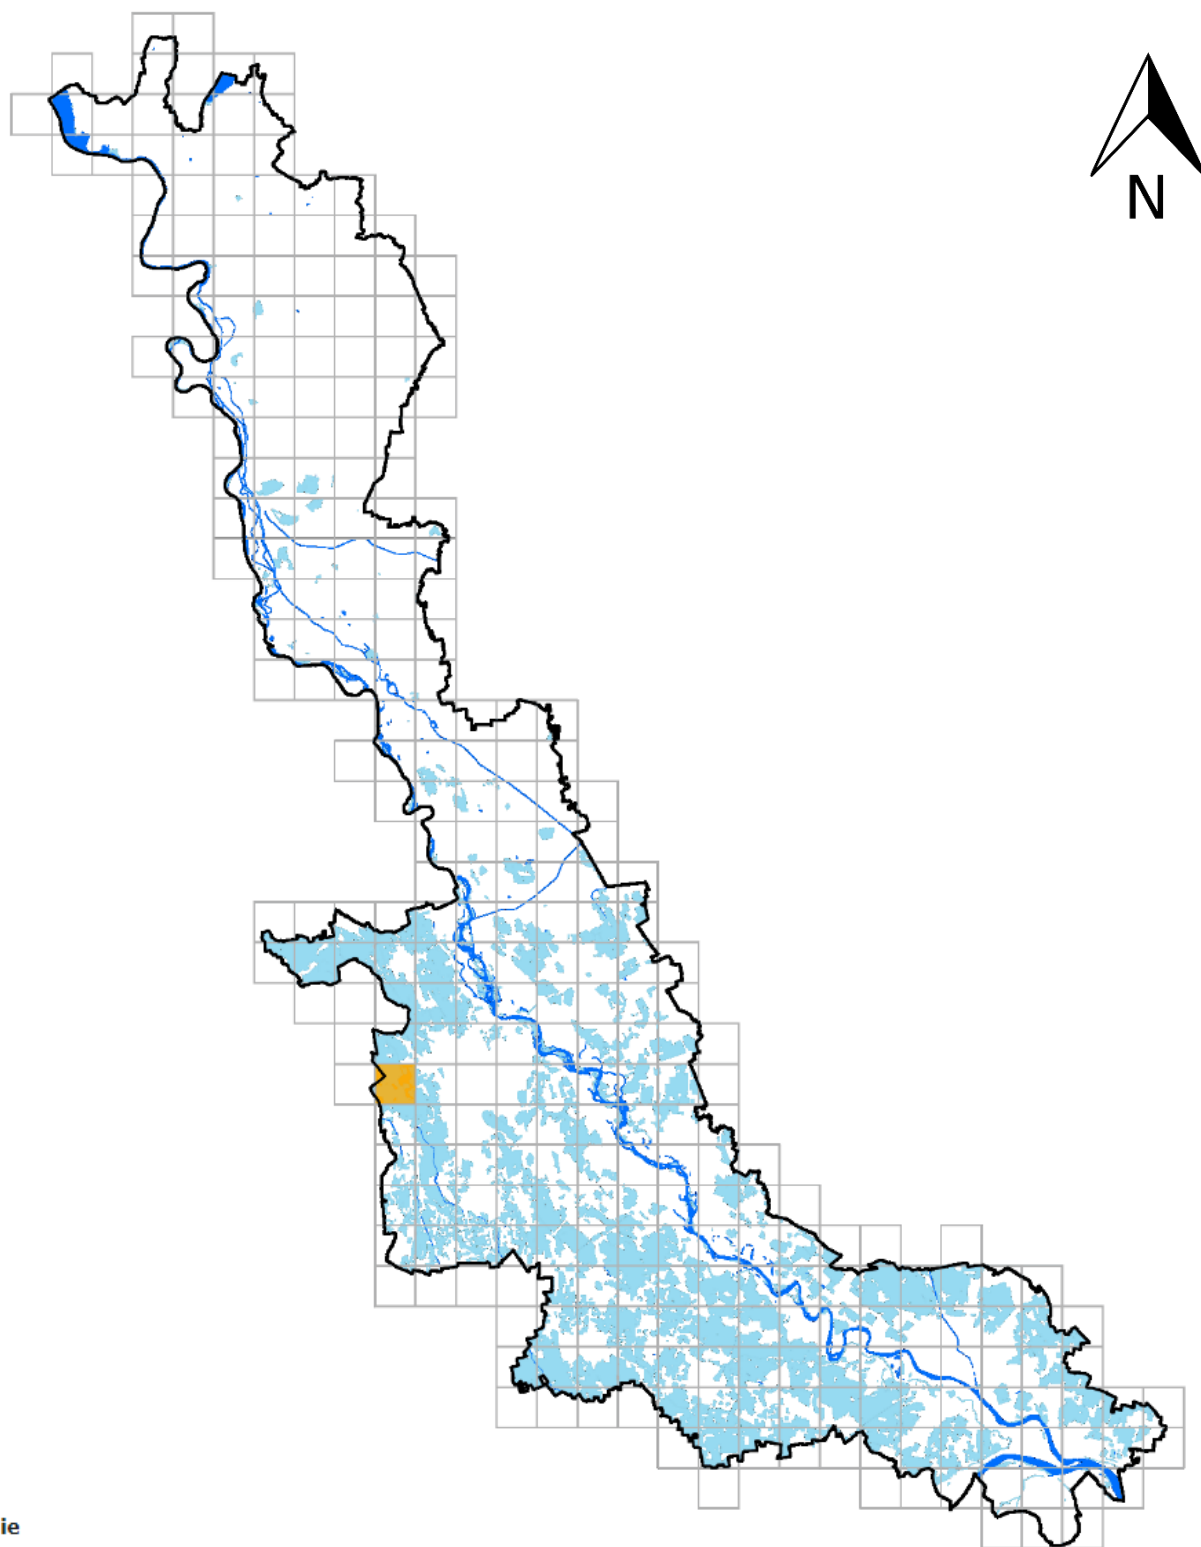

Airone bianco maggiore (*Casmerodius albus*)

Griglie

Griglia 2x2 Km

Griglia 2x2 Km

Airone Bianco Maggiore (*Casmerodius albus* [Egretta alba])

Nidificazione

Nidificazione - Certa

Nidificazione - Probabile

Nidificazione - Possibile

Habitat: Bacini idrici naturali

Habitat: Altri corpi idrici e risaie